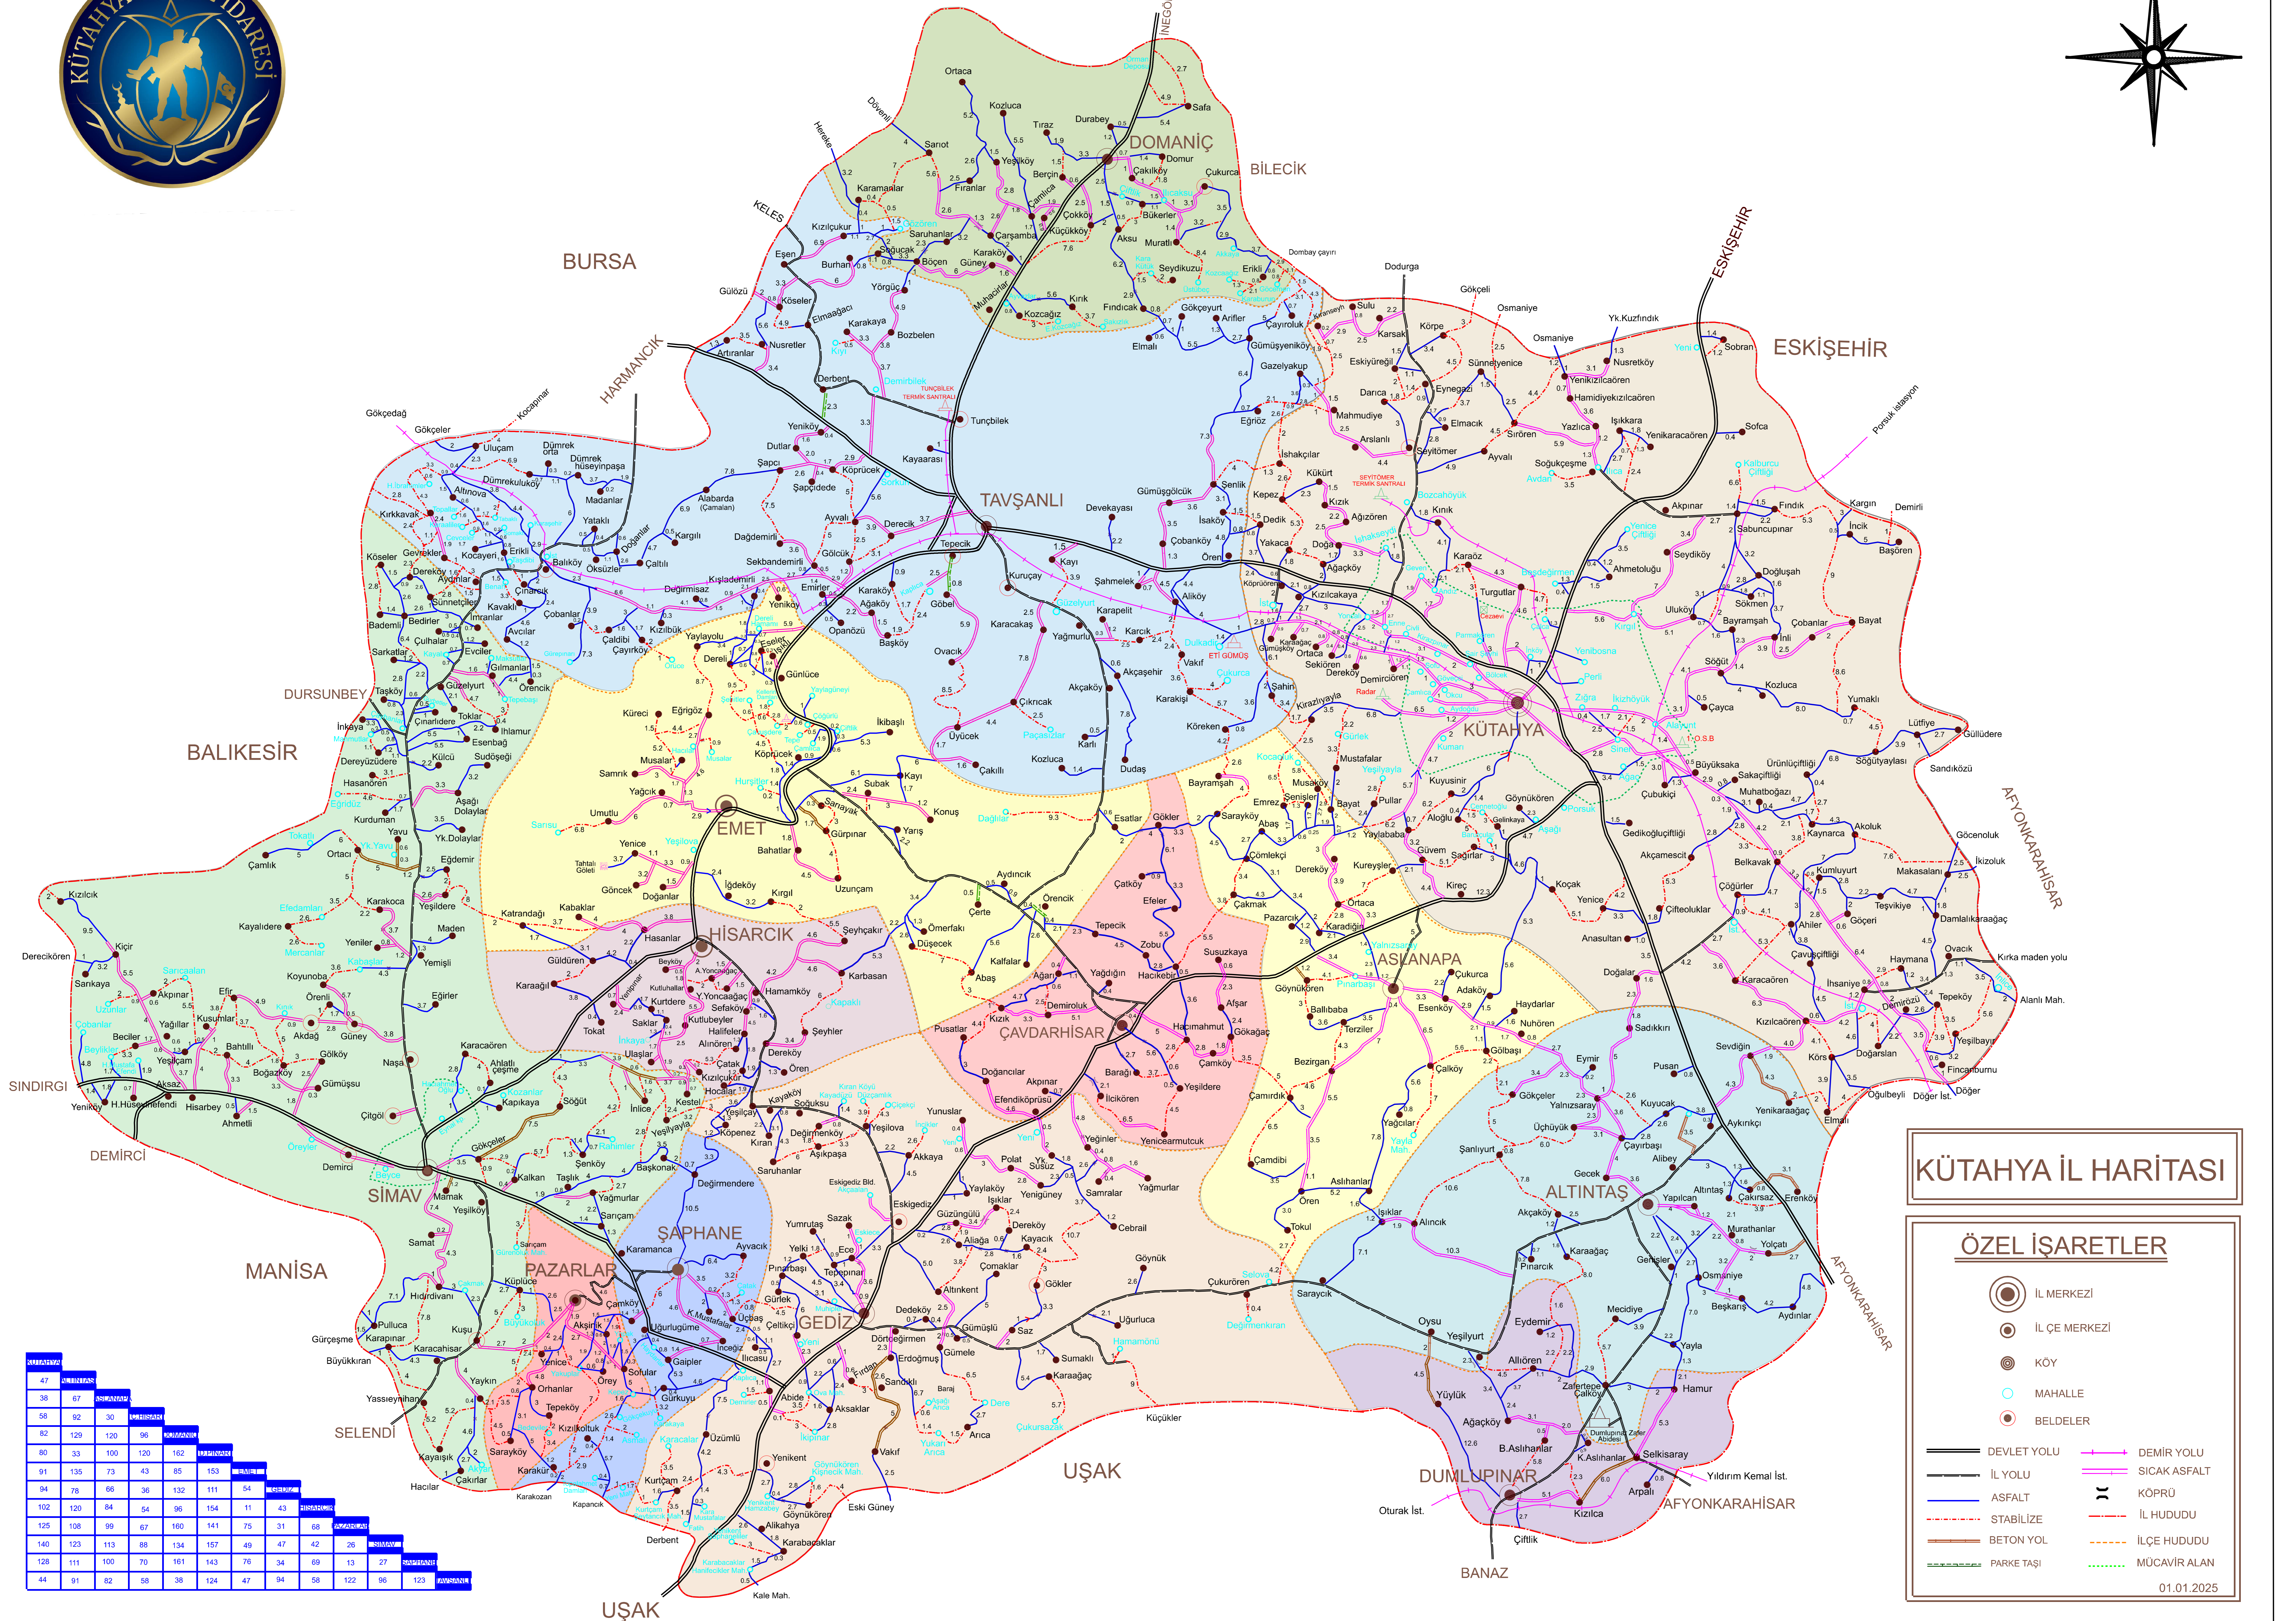

KÜTAHYA İL HARİTASI

KÜTAHYA İL HARİTASI

ÖZEL İŞARETLER

- İL MERKEZİ
- İL ÇE MERKEZİ
- KÖY
- MAHALLE
- BELDELER
- DEVLET YOLU
- İL YOLU
- ASFALT
- STABİLİZE
- BETON YOL
- PARKE TAŞI
- DEMİR YOLU
- SICAK ASFALT
- KÖPRÜ
- İL HUDUDU
- MUCAVİR ALAN

01.01.2025

| İL | İL MERKEZİ | İL ÇE MERKEZİ | KÖY | MAHALLE | BELDELER |
|-----|------------|---------------|-----|---------|----------|
| 47 | 1 | 1 | 1 | 1 | 1 |
| 38 | 67 | 1 | 1 | 1 | 1 |
| 58 | 92 | 30 | 1 | 1 | 1 |
| 82 | 129 | 120 | 96 | 1 | 1 |
| 80 | 33 | 100 | 120 | 182 | 1 |
| 91 | 135 | 73 | 43 | 85 | 153 |
| 94 | 78 | 66 | 36 | 132 | 54 |
| 102 | 120 | 84 | 54 | 96 | 154 |
| 125 | 108 | 99 | 67 | 160 | 141 |
| 140 | 123 | 113 | 88 | 134 | 167 |
| 128 | 111 | 100 | 70 | 161 | 143 |
| 44 | 91 | 82 | 58 | 38 | 124 |